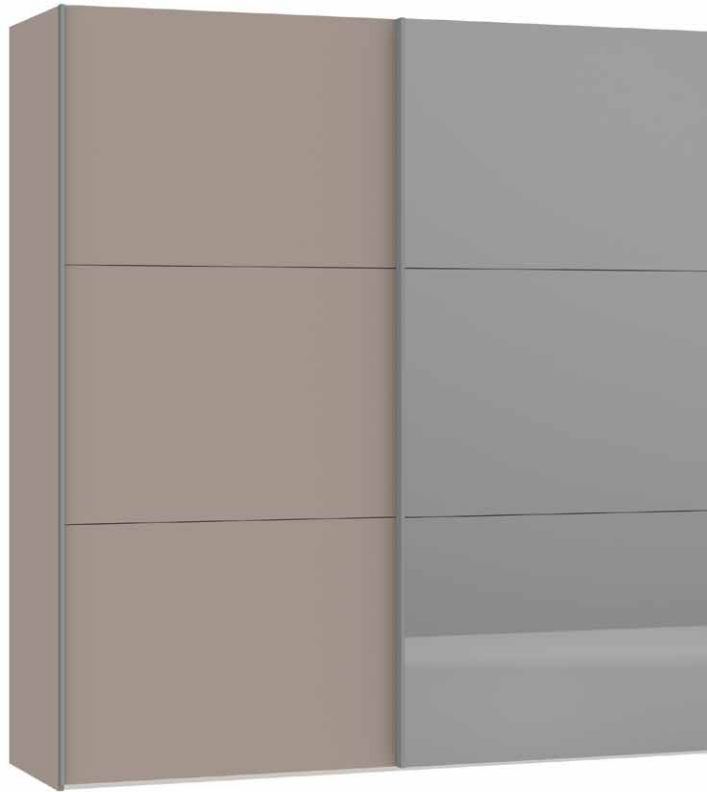

Front Nougat / Spiegel dunkel
 Façade Nougat / Miroir foncé
 Front Nougat / Dark mirror
 Front Nougat / Spiegel donker

	Korpus Corps Body Romp	Cremeweiss Blanc crème Cream white Crémewit	Novaschwarz Novanoir Novablack Novazwart	Premiumweiss Blanc premium Premium white Wit premium	Hellgrau matt Gris clair mat Light grey matt Grijs helder mat	Eichenstruktur Natur Structure chêne nature Oak structure natural Eikenstructuur natuur	Nougat Nougat Nougat Nougat
							
152,2 cm 		6846 4731	6733 4831	6670 6331	6852 1431	6080 4031	6370 7431
202,5 cm 		6846 4741	6733 4841	6670 6341	6852 1441	6080 4041	6370 7441
227,6 cm 		6846 4745	6733 4845	6670 6345	6852 1445	6080 4045	6370 7445
252,8 cm 		6846 4751	6733 4851	6670 6351	6852 1451	6080 4051	6370 7451
278,0 cm 		6846 4755	6733 4855	6670 6355	6852 1455	6080 4055	6370 7455
303,1 cm 		6846 4761	6733 4861	6670 6361	6852 1461	6080 4061	6370 7461
328,2 cm 		6846 4765	6733 4865	6670 6365	6852 1465	6080 4065	6370 7465
378,5 cm 		6846 4775	6733 4875	6670 6375	6852 1475	6080 4075	6370 7475

Im Preis inbegriffen: 1 Einlegeboden (16 mm) und 1 Kleiderstange pro Abteil
 Inclus dans le prix: 1 rayon (16 mm) et 1 tringle à habits par compartiment
 Included in the price: 1 shelf (16 mm) and 1 clothes rail per element
 In de prijs inbegrepen: 1 plank (16 mm) en 1 kledingroede per vak