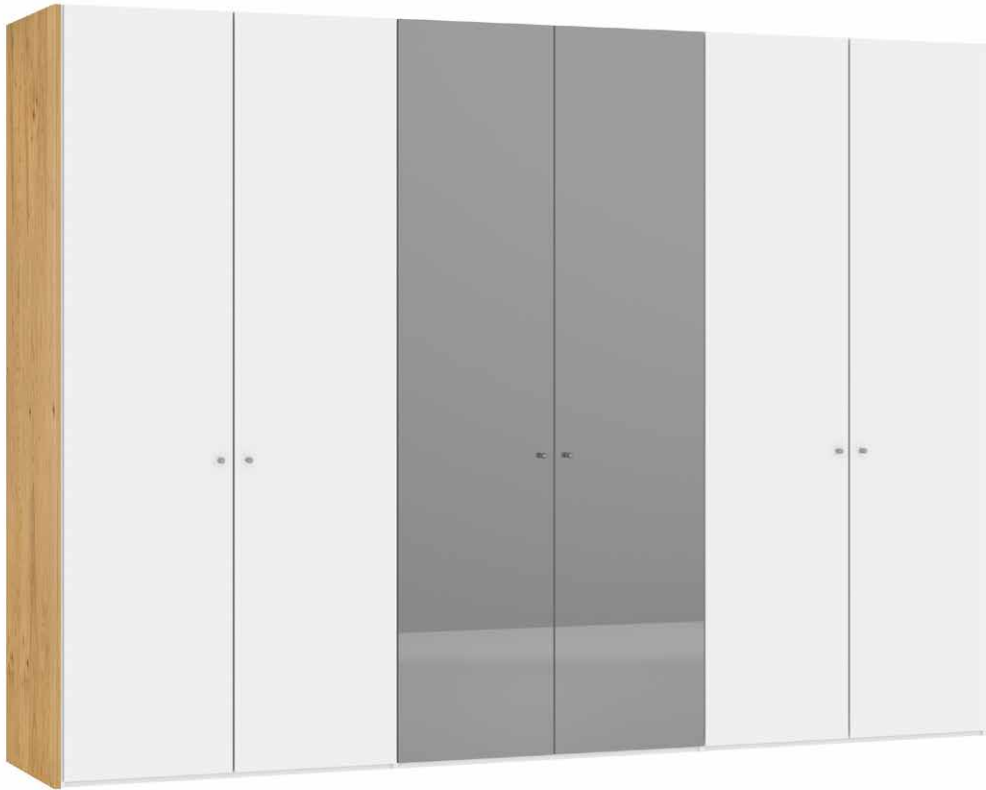

295

Front Glas «Bianco» matt / Spiegel dunkel  
 Façade Verre «Bianco» mat / Miroir foncé  
 Front «Bianco» glass matt / Dark mirror  
 Front Glas «Bianco» mat / Spiegel donker

Echtholz furnier kann eine unterschiedliche Anzahl und Formen von natürlich gewachsenen Ästen und Verwachsungen aufweisen  
 Le nombre et la forme des courbures et nœuds naturels du placage en bois véritable peuvent varier  
 Real wood veneer can have a varying number of naturally grown gnarls and knots, which come in many different shapes and forms  
 Echt houten fineer kan een uiteenlopend aantal en vormen van op natuurlijke wijze gegroeide takken en vergroeiingen vertonen

	<p>Korpus Premiumweiss          Corps Blanc premium          Body Premium white          Romp Wit premium</p>	<p>Aufdoppelung          Doublage          Extra colored outside wall          Verdubbelings zijwanden</p>	<p>Eiche furniert          Chêne plaqué          Oak veneer          Eiken fineer</p>
<p>Spiegel dunkel          Miroir foncé          Dark mirror          Spiegel donker</p>			
<p>154,8 cm</p>			4210 4831
<p>205,1 cm</p>			4210 4841
<p>255,4 cm</p>			4210 4851
<p>305,7 cm</p>			4210 4861

Im Preis inbegriffen: Knopfgriff, 1 Einlegeboden (16 mm) und 1 Kleiderstange pro Abteil  
 Inclus dans le prix: Bouton, 1 rayon (16 mm) et 1 tringle à habits par compartiment  
 Included in the price: Knob, 1 shelf (16 mm) and 1 clothes rail per element  
 In de prijs inbegrepen: Knopgreep, 1 plank (16 mm) en 1 kledingroede per vak