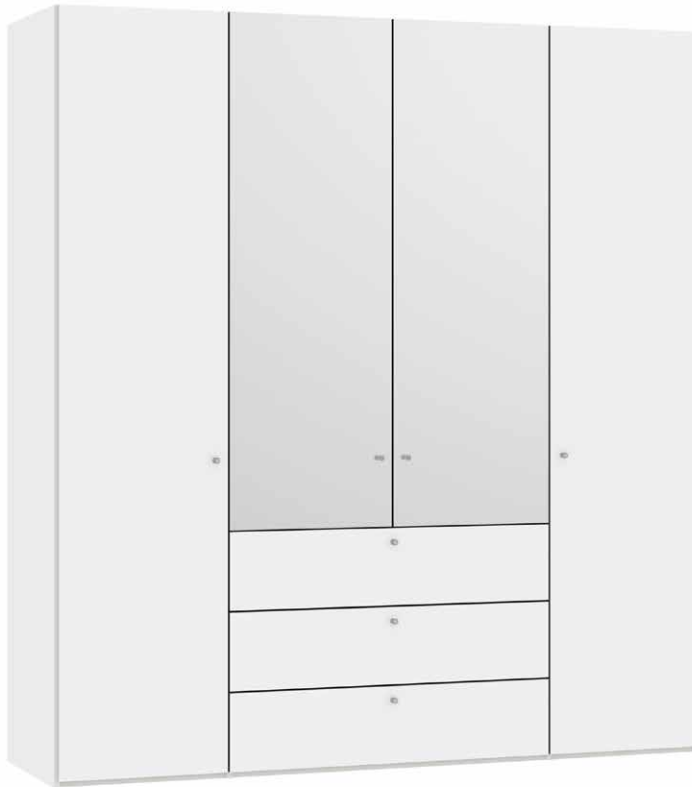

Front Premiumweiss / Spiegel
 Façade Blanc premium / Miroir
 Front Premium white / Mirror
 Front Wit premium / Spiegel

 Korpus Corps Body Romp	Novaschwarz Novanoir Novablack Novazwart	Premiumweiss Blanc premium Premium white Wit premium	Hellgrau matt Gris clair mat Light grey matt Grijs helder mat	Eichenstruktur Natur Structure chêne nature Oak structure natural Eikenstructuur natuur	Nougat Nougat Nougat Nougat
 Spiegel Miroir Mirror Spiegel					
101,9 cm 	5026 126	5375 126	5457 926	5968 826	5153 526
152,2 cm 	5026 136	5375 136	5457 936	5968 836	5153 536
202,5 cm 	5026 143	5375 143	5457 943	5968 843	5153 543
202,5 cm 	5026 146	5375 146	5457 946	5968 846	5153 546
252,8 cm 	5026 156	5375 156	5457 956	5968 856	5153 556
303,1 cm 	5026 161	5375 161	5457 961	5968 861	5153 561
303,1 cm 	5026 166	5375 166	5457 966	5968 866	5153 566

Im Preis inbegriffen: Knopfgriff, 1 Einlegeboden (16 mm) und 1 Kleiderstange pro Abteil
 Inclus dans le prix: Bouton, 1 rayon (16 mm) et 1 tringle à habits par compartiment
 Included in the price: Knob, 1 shelf (16 mm) and 1 clothes rail per element
 In de prijs inbegrepen: Knopgreep, 1 plank (16 mm) en 1 kledingroede per vak