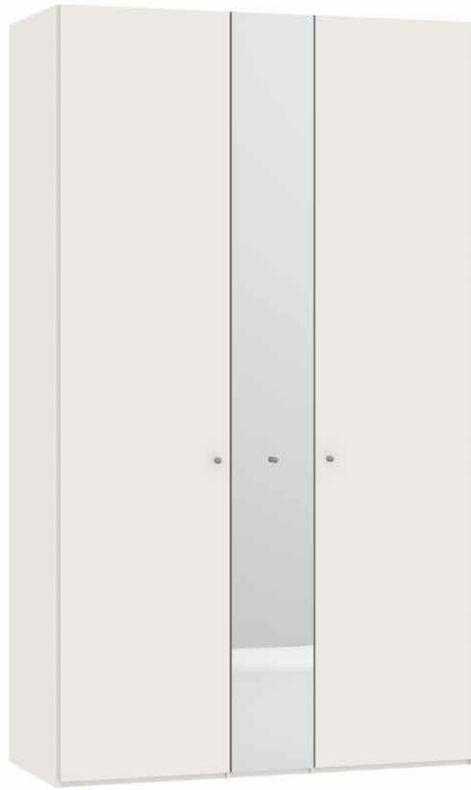

Front Cremeweiss / Spiegel  
 Façade Blanc crème / Miroir  
 Front Cream white / Mirror  
 Front Crèmewit / Spiegel

	Korpus Corps Body Romp	Cremeweiss Blanc crème Cream white Crèmewit	Novaschwarz Novanoir Novablack Novazwart	Hellgrau matt Gris clair mat Light grey matt Grijs helder mat	Eichenstruktur Natur Structure chêne nature Oak structure natural Eikenstructuur natuur	Nougat Nougat Nougat Nougat
 Spiegel Miroir Mirror Spiegel						
101,9 cm 		5896 834	5595 334	5602 734	5509 434	5832 034
127,0 cm 		5896 835	5595 335	5602 735	5509 435	5832 035
152,2 cm 		5896 844	5595 344	5602 744	5509 444	5832 044
177,4 cm 		5896 853	5595 353	5602 753	5509 453	5832 053
202,5 cm 		5896 854	5595 354	5602 754	5509 454	5832 054
227,7 cm 		5896 855	5595 355	5602 755	5509 455	5832 055
252,8 cm 		5896 864	5595 364	5602 764	5509 464	5832 064
278,0 cm 		5896 873	5595 373	5602 773	5509 473	5832 073

Im Preis inbegriffen: Knopfgriff, 1 Einlegeboden (16 mm) und 1 Kleiderstange pro Abteil  
 Inclus dans le prix: Bouton, 1 rayon (16 mm) et 1 tringle à habits par compartiment  
 Included in the price: Knob, 1 shelf (16 mm) and 1 clothes rail per element  
 In de prijs inbegrepen: Knopgreep, 1 plank (16 mm) en 1 kledingroede per vak