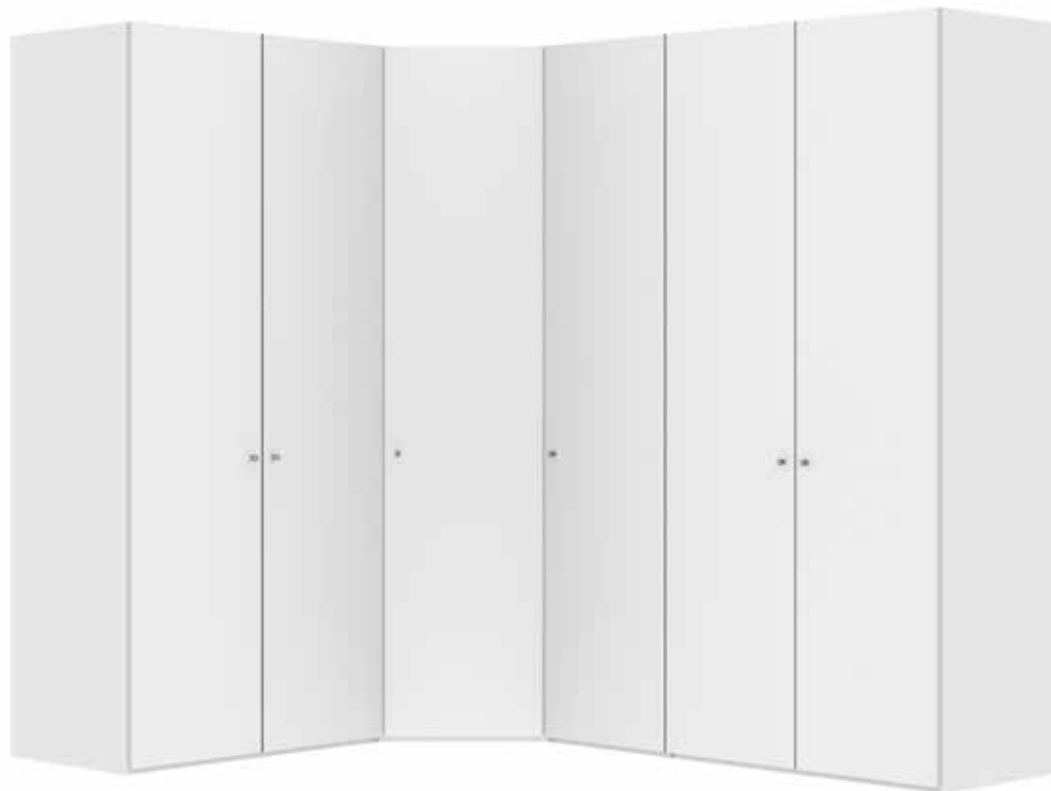

4.11

Front Premiumweiss
 Façade Blanc premium
 Front Premium white
 Front Wit premium

	Korp Corps Body Romp	Novaschwarz Novanoir Novablack Novazwart	Premiumweiss Blanc premium Premium white Wit premium	Hellgrau matt Gris clair mat Light grey matt Grijs helder mat	Eichenstruktur Natur Structure chêne nature Oak structure natural Eikenstructuur natuur	Nougat Nougat Nougat Nougat
						
146/146 cm		3964 131	3910 131	3772 931	3974 931	3849 731
196/146 cm		3964 141	3910 141	3772 941	3974 941	3849 741
196/196 cm		3964 151	3910 151	3772 951	3974 951	3849 751
196/246 cm		3964 161	3910 161	3772 961	3974 961	3849 761
246/246 cm		3964 171	3910 171	3772 971	3974 971	3849 771

Im Preis inbegriffen: Knopfgriff, 1 Einlegeboden (16 mm) und 1 Kleiderstange pro Abteil
 Inclus dans le prix: Bouton, 1 rayon (16 mm) et 1 tringle à habits par compartiment
 Included in the price: Knob, 1 shelf (16 mm) and 1 clothes rail per element
 In de prijs inbegrepen: Knopgreep, 1 plank (16 mm) en 1 kledingroede per vak